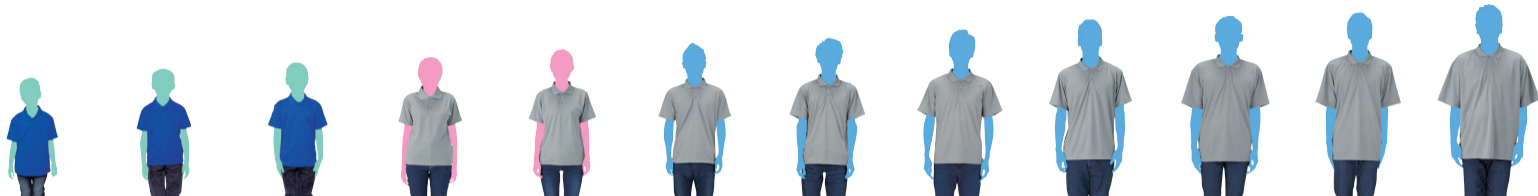

00302-ADP

-  子供モデル
 女性モデル
 男性モデル

サイズ	120	130	140	150	SS	S	M	L	LL	3L	4L	5L
身長	116cm	130cm	137cm	153cm	157cm	163cm	170cm	179cm	181cm	183cm	186cm	189cm
コード	21	22	23	24	51	01	02	03	04	06	09	47
身丈	48	52	56	59	62	65	68	71	74	77	80	82
身巾	36	38	40	42	44	47	50	53	56	60	64	68
肩巾	34	36	38	40	42	44	46	48	50	53	56	59
袖丈	15	16	17	18	19	20	21	22	23	25	26	27